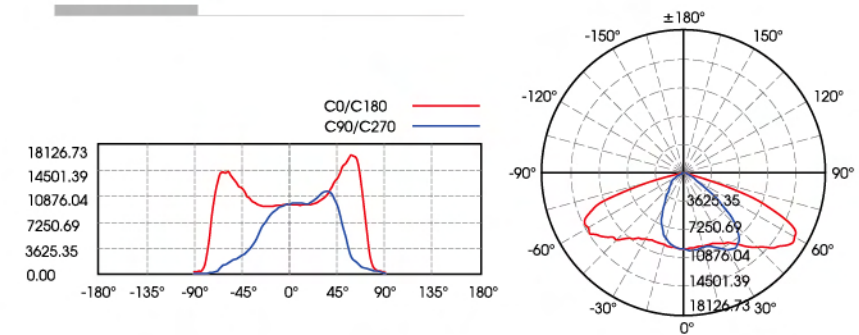

配光曲線圖

型號	功率 W	色溫 K	發光效率 Lm/w	光通量 Lm	電壓 V	演色性 Ra	使用壽命 hrs	尺寸 mm	每箱數量 pcs
FLTS120D-01	120	6000	130	15600	100-240	80	25000	310*150*95	1
FLTS120L-01	120	3000	120	14400	100-240	80	25000	310*150*95	1
FLTS180D-01	180	6000	130	23400	100-240	80	25000	310*230*95	1
FLTS180L-01	180	3000	120	21600	100-240	80	25000	310*230*95	1
FLTS240D-01	240	6000	130	31200	100-240	80	25000	310*310*95	1
FLTS240L-01	240	3000	120	28800	100-240	80	25000	310*310*95	1
FLTS300D-01	300	6000	130	39000	100-240	80	25000	310*390*95	1
FLTS300L-01	300	3000	120	36000	100-240	80	25000	310*390*95	1