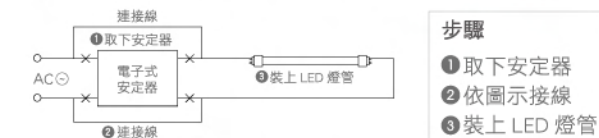

LED T8 燈管

壯格照明

玻璃燈管
5.2W/10W/20W

更換方式

傳統式

從傳統式安定器螢光燈管，更換至 LED 燈之安裝方式

步驟

- 1 拆下啟動器
- 2 取下傳統安定器
- 3 依圖示接線
- 4 裝上 LED 燈管

電子式 * 嚴禁與電子式安定器搭配使用

從電子式安定器螢光燈管，更換至 LED 燈之安裝方式

步驟

- 1 取下安定器
- 2 依圖示接線
- 3 裝上 LED 燈管

LED T8 輕鋼架 2 呎 x4

LED T8 山型 2&4 呎 x2

LED T8 山型 2&4 呎 x1

產品特色