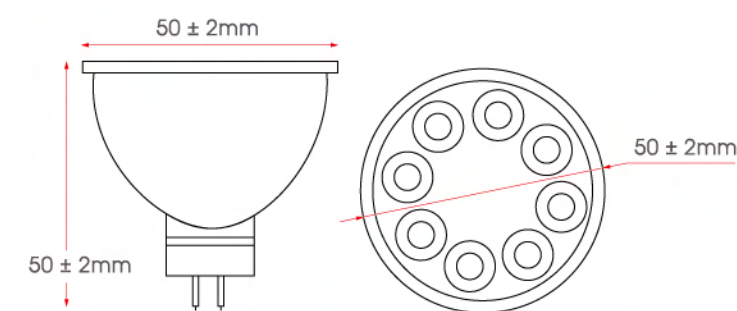

杯燈尺寸圖

型號	功率 W	色溫 K	光通量 Lm	電壓 V	演色性 Ra	光束角度	使用壽命 hrs	尺寸 mm	每箱數量 pcs
MR165D-01	5	6000	200	AC/DC 12V	80	30°	25000	Φ50*50	100
MR165L-01	5	3000	200	AC/DC 12V	80	30°	25000	Φ50*50	100
LED5W-EXY	5			100-240				55*32*22	100
MR167D-AC-01	6.3	6500	599	100-240	80	30°	15000	Φ50*50	100
MR167N-AC-01	6.3	4000	580	100-240	80	30°	15000	Φ50*50	100
MR167L-AC-01	6.3	3000	555	100-240	80	30°	15000	Φ50*50	100