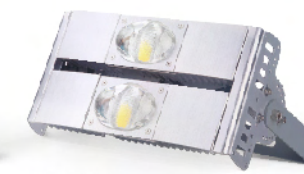

LED 高效能投射燈

壯格照明

300W

240W

180W

120W

壽命長達
25000hrs

台灣製造