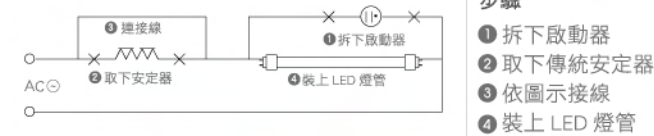

LED T8 燈管

壯格照明

玻璃燈管
5.2W/10W/20W

更換方式

傳統式

從傳統式安定器螢光燈管，更換至 LED 燈之安裝方式

步驟

- 1 拆下啟動器
- 2 取下傳統安定器
- 3 依圖示接線
- 4 裝上 LED 燈管

電子式 * 嚴禁與電子式安定器搭配使用

從電子式安定器螢光燈管，更換至 LED 燈之安裝方式

步驟

- 1 取下安定器
- 2 依圖示接線
- 3 裝上 LED 燈管

LED T8 輕鋼架 2 呎 x4

LED T8 山型 2&4 呎 x2

LED T8 山型 2&4 呎 x1

產品特色