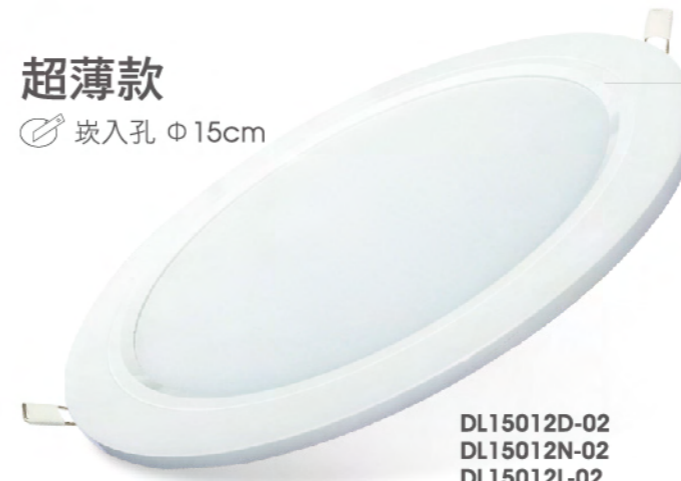

經濟款

嵌入孔 Φ15cm

DL15012D-03
DL15012N-03
DL15012L-03

超薄款

嵌入孔 Φ15cm

DL15012D-02
DL15012N-02
DL15012L-02

超薄 1.4 公分
節省安裝空間

本系列產品採用【隔離式驅動】