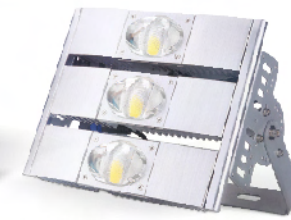

LED 高效能投射燈

壯格照明

300W

240W

180W

120W

壽命長達
25000hrs

台灣製造