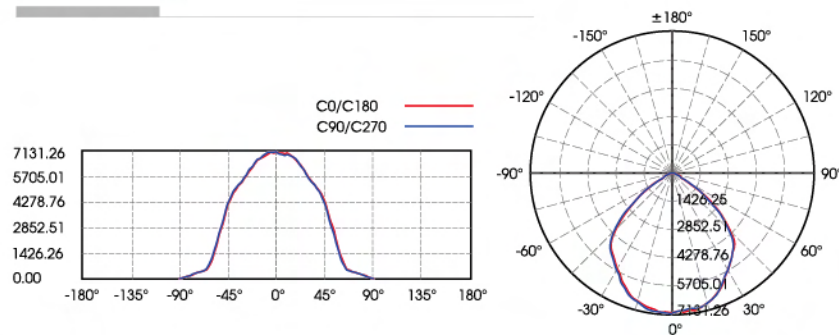

PHILIPS 飛利浦
OSRAM 歐司朗

壽命長達
25000hrs

台灣製造

產品特色

- 使用國際大廠明緯驅動器，安全性高
- 高光效、低光衰，品質有保障
- 導熱佳，照射面積廣，亮燈快速，即點即亮
- 外型簡單大方，空間搭配無違和
- 無藍光危害風險，不頻閃，保護您的靈魂之窗
- 無紫外線、紅外線危害

配光曲線圖

型號	功率 W	色溫 K	發光效率 Lm/w	光通量 Lm	電壓 V	演色性 Ra	使用壽命 hrs	尺寸 mm	每箱數量 pcs
LBL425100D-01	100	6000	130	13000	100-240	80	25000	Φ425*300	1
LBL425100L-01	100	3000	120	12000	100-240	80	25000	Φ425*300	1
LBL480150D-01	150	6000	130	19500	100-240	80	25000	Φ480*380	1
LBL480150L-01	150	3000	120	18000	100-240	80	25000	Φ480*380	1
LBL480200D-01	200	6000	130	26000	100-240	80	25000	Φ480*380	1
LBL480200L-01	200	3000	120	24000	100-240	80	25000	Φ480*380	1