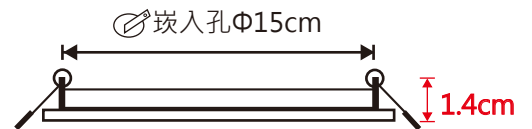

LED 超薄面板嵌燈

1. 超薄1.4公分，節省安裝空間
2. 取代傳統23W及27W，節能又省電
3. 白色面板設計，提昇家居質感

★本系列產品採用【隔離式驅動】

1. 絕緣性佳，安全性高
2. 有效保護LED，增加使用壽命