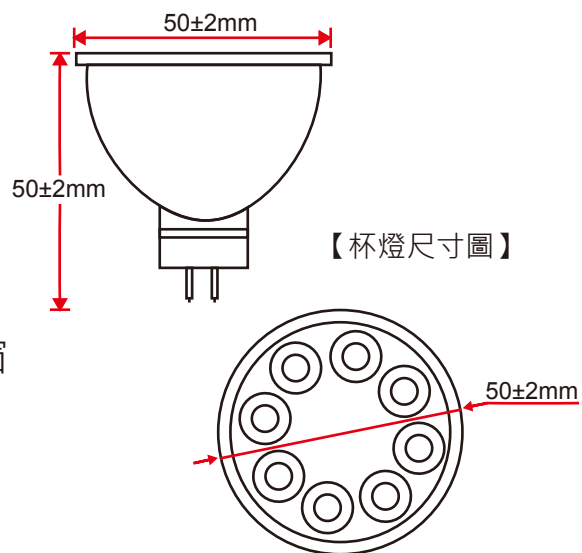

產品特色

- 取代50W鹵素杯燈，省電90%
- 標準GU5.3燈頭，安裝容易
- 光源舒適不刺眼
- 無藍光危害風險，不閃頻，保護您的靈魂之窗
- 無紫外線、紅外線危害

產品規格

型號	功率 W	色溫 K	光通量 Lm	電壓 V	演色性	光束角度	使用壽命 hrs	尺寸 mm	每箱數量 pcs
MR165D-01	5	6000	200	AC/DC 12V	Ra80	30°	50000	Φ50*50	100
MR165L-01	5	3000	200	AC/DC 12V	Ra80	30°	50000	Φ50*50	100
LED5W-EXY	5			100-240				55*32*22	100
MR167D-AC-01	7	6500	455	100-240	Ra80	30°	15000	Φ50*50	100
MR167N-AC-01	7	4000	455	100-240	Ra80	30°	15000	Φ50*50	100
MR167L-AC-01	7	3000	420	100-240	Ra80	30°	15000	Φ50*50	100