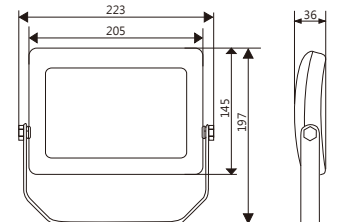

LED 投射燈

【M型鐵支架】

- 1.可360°任意旋轉，方便安裝無死角
- 2.壓鑄鋁材質堅固又安全

產品特色

- 專業超薄設計，質感佳且耐用
- 一體成型，輕薄美觀
- 導熱佳，光衰低，使用壽命長
- 良好的防水設計及燈體防鏽處理
- 防水防塵等級:IP66

20W尺寸圖

單位:mm

產品規格

型號	功率 W	色溫 K	光通量 Lm	電壓 V	演色性	使用壽命 hrs	重量 kg	每箱數量 pcs
FL15010D-01	10	6500	900	100-240	Ra80	25000	0.5	10
FL15010L-01	10	3000	850	100-240	Ra80	25000	0.5	10
FL22320D-01	20	6500	1800	100-240	Ra80	25000	1.2	10
FL22320L-01	20	3000	1700	100-240	Ra80	25000	1.2	10
FL22330D-01	30	6500	2700	100-240	Ra80	25000	1.2	10
FL22330L-01	30	3000	2550	100-240	Ra80	25000	1.2	10
FL29550D-01	50	6500	4500	100-240	Ra80	25000	2.0	10
FL29550L-01	50	3000	4250	100-240	Ra80	25000	2.0	10