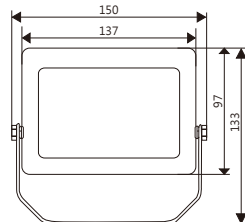

產品特色

- 專業超薄設計，質感佳且耐用
- 一體成型，輕薄美觀
- 導熱佳，光衰低，使用壽命長
- 良好的防水設計及燈體防鏽處理
- 防水防塵等級:IP66

10W尺寸圖