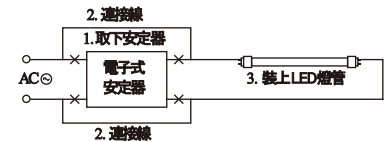

## 產品特色

- 可替代傳統式T8燈管，更換方便不麻煩
- 演色性佳，色調自然
- 高壽命，平均使用壽命25,000小時以上
- 無藍光危害風險，不頻閃，保護您的靈魂之窗
- 無紫外線、紅外線危害

★從傳統式安定器螢光燈管，更換至LED燈之安裝方式

步驟：

1. 拆下啟動器
2. 取下傳統安定器
3. 依圖示接線
4. 裝上LED燈管

★從電子式安定器螢光燈管，更換至LED燈之安裝方式

步驟：

1. 取下安定器
2. 依圖式接線
3. 裝上LED燈管