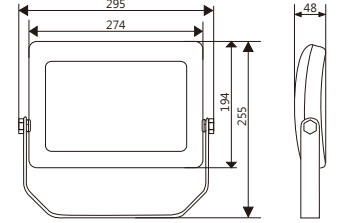

LED 投射燈

【M型鐵支架】

- 1.可360°任意旋轉，方便安裝無死角
- 2.壓鑄鋁材質堅固又安全

產品特色

- 專業超薄設計，質感佳且耐用
- 一體成型，輕薄美觀
- 導熱佳，光衰低，使用壽命長
- 良好的防水設計及燈體防鏽處理
- 防水防塵等級:IP66

50W尺寸圖

單位:mm

產品規格

型號	功率 W	色溫 K	光通量 Lm	電壓 V	演色性	使用壽命 hrs	重量 kg	每箱數量 pcs
FL15010D-01	10	6500	900	100-240	Ra80	25000	0.5	10
FL15010L-01	10	3000	850	100-240	Ra80	25000	0.5	10
FL22320D-01	20	6500	1800	100-240	Ra80	25000	1.2	10
FL22320L-01	20	3000	1700	100-240	Ra80	25000	1.2	10
FL22330D-01	30	6500	2700	100-240	Ra80	25000	1.2	10
FL22330L-01	30	3000	2550	100-240	Ra80	25000	1.2	10
FL29550D-01	50	6500	4500	100-240	Ra80	25000	2.0	10
FL29550L-01	50	3000	4250	100-240	Ra80	25000	2.0	10