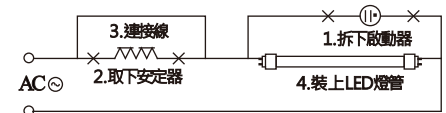

## 產品特色

- 可替代傳統式T8燈管，更換方便不麻煩
- 演色性佳，色調自然
- 高壽命，平均使用壽命25,000小時以上
- 無藍光危害風險，不頻閃，保護您的靈魂之窗
- 無紫外線、紅外線危害

★從傳統式安定器螢光燈管，更換至LED燈之安裝方式

步驟：

1. 拆下啟動器
2. 取下傳統安定器
3. 依圖示接線
4. 裝上LED燈管

★從電子式安定器螢光燈管，更換至LED燈之安裝方式

步驟：

1. 取下安定器
2. 依圖式接線
3. 裝上LED燈管