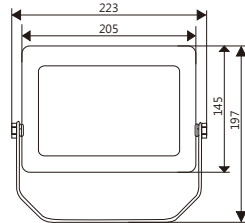

LED 投射燈

【M型鐵支架】

- 1.可360°任意旋轉，方便安裝無死角
- 2.壓鑄鋁材質堅固又安全

產品特色

- 專業超薄設計，質感佳且耐用
- 一體成型，輕薄美觀
- 導熱佳，光衰低，使用壽命長
- 良好的防水設計及燈體防鏽處理
- 防水防塵等級:IP66

30W尺寸圖

單位:mm

產品規格

型號	功率 W	色溫 K	光通量 Lm	電壓 V	演色性	使用壽命 hrs	重量 kg	每箱數量 pcs
FL15010D-01	10	6500	900	100-240	Ra80	25000	0.5	10
FL15010L-01	10	3000	850	100-240	Ra80	25000	0.5	10
FL22320D-01	20	6500	1800	100-240	Ra80	25000	1.2	10
FL22320L-01	20	3000	1700	100-240	Ra80	25000	1.2	10
FL22330D-01	30	6500	2700	100-240	Ra80	25000	1.2	10
FL22330L-01	30	3000	2550	100-240	Ra80	25000	1.2	10
FL29550D-01	50	6500	4500	100-240	Ra80	25000	2.0	10
FL29550L-01	50	3000	4250	100-240	Ra80	25000	2.0	10